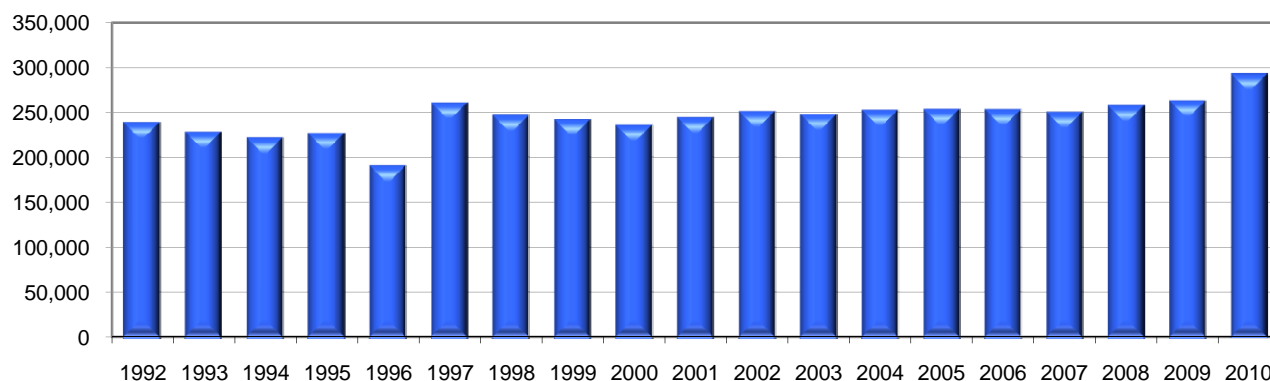

ANIMAL REGISTRATIONS IN CANADA ENREGISTREMENTS D'ANIMAUX AU CANADA

YEAR / ANNÉE	AYRSHIRE	BROWN SWISS / SUISSE BRUNE	CANADIENNE	GUERNSEY	HOLSTEIN	JERSEY	MILKING SHORTHORN / SHORTHORN LAITIÈRE	GOATS / CHÈVRES*	TOTAL¹
2010	6,382	1,720	247	257	271,280	8,456	275	4,107	292,724
2009	6,791	1,515	246	264	241,198	7,915	261	3,757	261,947
2008	6,489	1,523	223	220	236,438	7,305	284	4,150	256,632
2007	6,407	1,615	230	232	230,283	6,689	245	4,098	249,799
2006	6,799	1,748	275	257	232,767	6,435	243	3,806	252,330
2005	7,052	2,217	254	298	232,964	6,384	224	3,340	252,733
2004	7,217	1,450	194	292	232,754	6,245	210	3,272	251,634
2003	7,438	1,465	153	363	227,826	6,233	314	3,236	247,028
2002	7,865	1,471	184	460	228,275	7,192	291	4,531	250,269
2001	7,197	1,414	153	400	223,739	5,943	248	4,621	243,715
2000	7,925	1,421	206	464	214,244	6,513	310	4,013	235,096
1999	7,988	1,461	235	700	219,187	7,768	257	3,802	241,398
1998	8,218	1,441	144	753	223,593	6,631	265	4,967	246,012
1997	8,155	1,434	206	713	239,470	6,012	255	3,858	260,103
1996	8,525	1,448	129	751	169,688	6,169	243	3,201	190,154
1995	8,812	1,775	209	1,005	202,102	6,565	277	5,351	226,096
1994	8,858	1,657	260	1,118	199,396	6,444	237	3,305	221,275
1993	8,824	1,823	175	1,050	205,147	6,564	211	3,675	227,469
1992	10,039	2,142	302	1,267	212,653	7,046	367	4,532	238,348

**Animal Registrations in Canada
Enregistrements d'animaux au Canada**

* Includes all goats; since 1999 data for dairy goats only are not available

¹ Includes percentage animals (not 100% purebred)
Source: Breed associations and Canadian Livestock Records Corporation

Calculations done by AAFC-AID, Dairy Section

animal_registrations.xls

* Comprend toutes les chèvres; depuis 1999, il n'y a plus de données pour les chèvres laitières seulement

¹ Comprend les animaux à pourcentage (ne sont pas 100 % pur-sang)

Source : Associations de races et Société canadienne d'enregistrement des animaux

Calculs réalisés par AAC-DIA, Secteur laitier